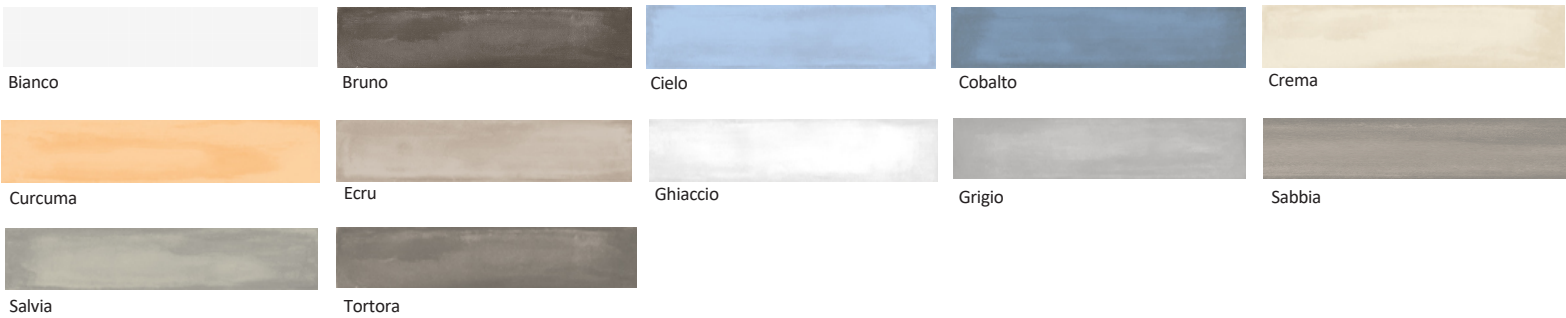

# LE LACCHE SERIES

PORCELAIN

## Sizes and Finishes

	3 x 15
Le Lacche Bianco	✓
Le Lacche Bruno	✓
Le Lacche Cielo	✓
Le Lacche Cobalto	✓
Le Lacche Crema	✓
Le Lacche Curcuma	✓
Le Lacche Ecu	✓
Le Lacche Ghiaccio	✓
Le Lacche Grigio	✓
Le Lacche Sabbia	✓
Le Lacche Salvia	✓
Le Lacche Tortora	✓